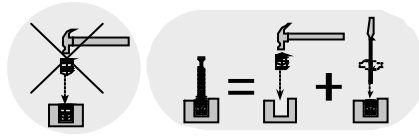

**Red Eye Çalışma masası  
Montaj Rehberi**

**Red Eye Desk  
Assembly Constructions**

Bu kurma talimatı sadece ürün montajı için yardımcı şablon niteliğindedir. Üretici firma, montaj esnasında veya montaj sonrası, montaj kaynaklı her hangi bir sorundan dolayı bu talimat aracılığı ile sorumlu tutulamaz