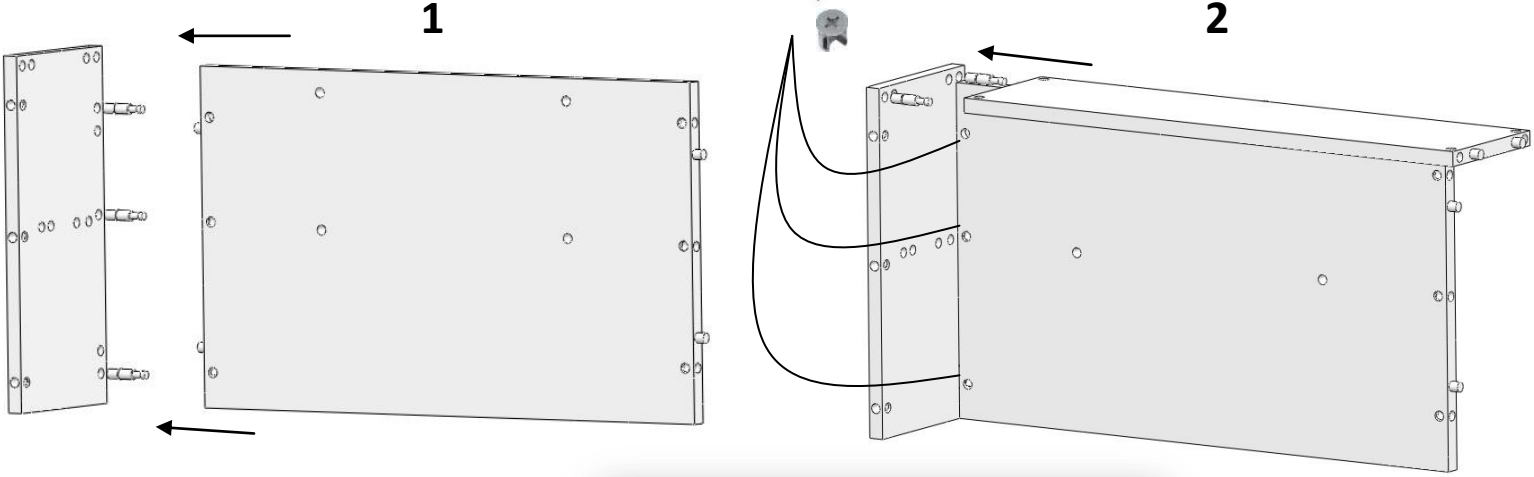

formini

genç odası

www.formini.com.tr

Prince-Princess Desktop bookcase

Bu kurma talimatı sadece ürün montajı için yardımcı şablon niteliğindedir. Üretici firma, montaj esnasında veya montaj sonrası, montaj kaynaklı her hangi bir sorundan dolayı bu talimat aracılığı ile sorumlu tutulamaz

Prince-Princess masa üstü kitaplık

Bu kurma talimatı sadece ürün montajı için yardımcı şablon niteliğindedir. Üretici firma, montaj esnasında veya montaj sonrası, montaj kaynaklı her hangi bir sorundan dolayı bu talimat aracılığı ile sorumlu tutulamaz