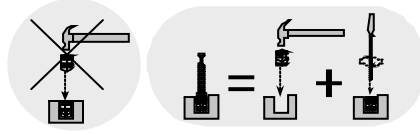

Prince-Princess masa üstü kitaplık

Bu kurma talimatı sadece ürün montajı için yardımcı şablon niteliğindedir. Üretici firma, montaj esnasında veya montaj sonrası, montaj kaynaklı her hangi bir sorundan dolayı bu talimat aracılığı ile sorumlu tutulamaz

Montaja devam etmeden önce tüm bağlantıları sıkıştırın

Before you continue, make sure you squeeze all parts together

formini
genç odası

www.formini.com.tr

Prince-Princess Desktop bookcase

Prince-Princess masa üstü kitaplık