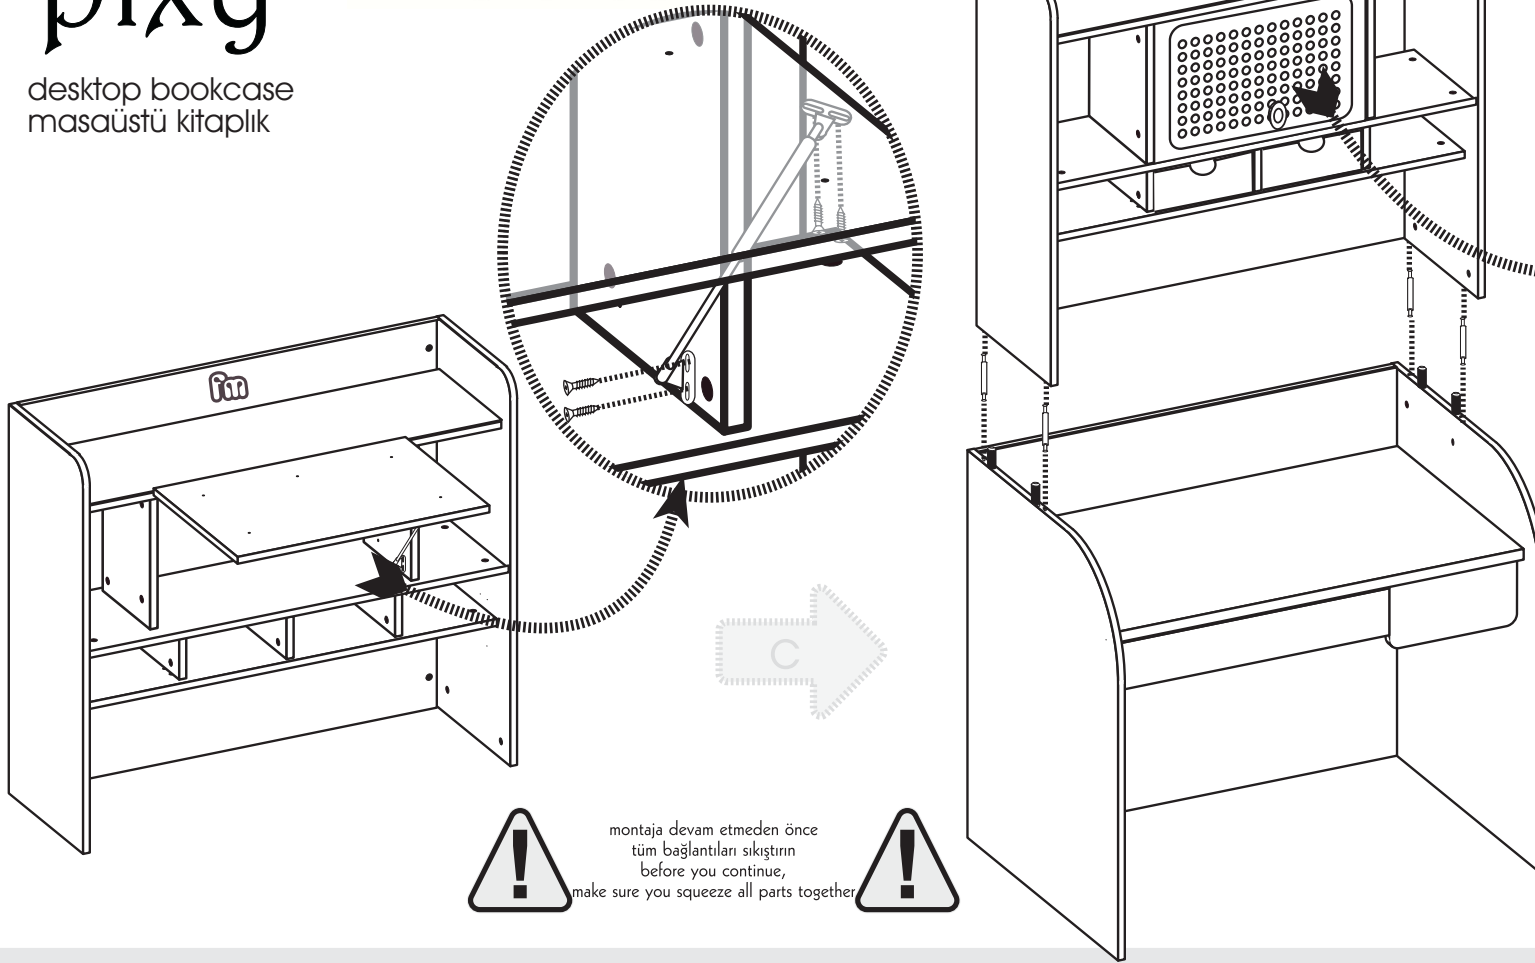

Turkey

www.formini.com.tr

Pearl pixu

desktop bookcase
masaüstü kitaplık

montaj kılavuzu
инструкция по монтажу
mounting instruction
التركيب تعليمات

3

formini®

Bu kurma talimatı sadece ürün montajı için yardımcı şablon niteliğindedir. Üretici firma, montaj esnasında veya montaj sonrası, montaj kaynaklı herhangi bir sorundan dolayı bu talimat aracılığı ile sorumlu tutulamaz.